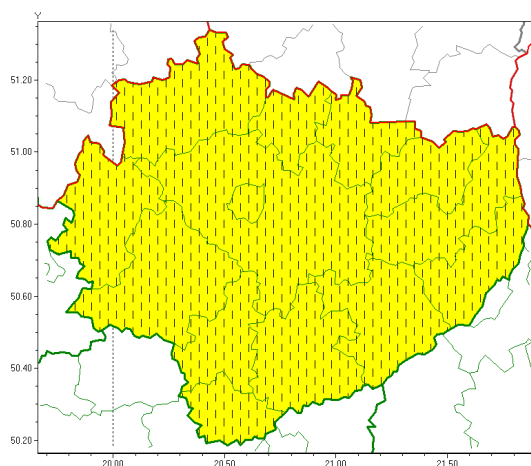

Zasięg ostrzeżeń w województwie

Opady mroźne
2020-12-10 11:44

WOJEWÓDZTWO WI TOKRZYSKIE
OSTRZEŻENIA METEOROLOGICZNE ZBIORCZO NR 150
WYKAZ OBSZARÓW ZUJCIANYCH OSTRZEŻENIAMI
o godz. 11:44 dnia 10.12.2020

Zjawisko/Stopień zagrożenia	Opady mroźne/1 ZMIANA
Obszar (w nawiasie numer ostrzeżenia dla powiatu)	powiaty: buski(109), jędrzejowski(101), kazimierski(106), Kielce(106), kielecki(108), konecki(94), opatowski(106), ostrowiecki(104), pińczowski(107), sandomierski(108), skarżyski(100), starachowicki(103), staszowski(110), włoszczowski(95)
Ważność	od godz. 11:44 dnia 10.12.2020 do godz. 09:00 dnia 11.12.2020
Prawdopodobieństwo	70%
Przebieg	Prognozuje się miejscami wystąpienie słabych opadów mroźnego deszczu oraz mroźnych powojów.
SMS	IMGW-PIB OSTRZEŻENIA: MROŹNE OPADY/1 w województwie świętokrzyskim (wszystkie powiaty) od 11:44/10.12 do 09:00/11.12.2020 mroźne opady, drogi liskie. Dotyczy powiatów: wszystkie powiaty.
RSO	Woj. świętokrzyskie (wszystkie powiaty), IMGW-PIB wydał ostrzeżenie pierwszego stopnia o opadach mroźnych
Uwagi	Brak.
Dyrektor synoptyk IMGW-PIB	Tadeusz Stolarczyk