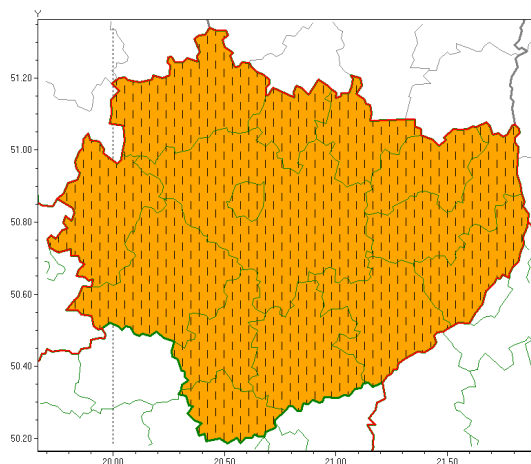

Zasięg ostrzeżeń w województwie

Silny deszcz z burzami
2020-06-29 06:35

WOJEWÓDZTWO WI TOKRZYSKIE
OSTRZEŻENIA METEOROLOGICZNE ZBIORCZO NR 87
WYKAZ OBYWÓW ZUJACYCH OSTRZEŻENIE
o godz. 06:35 dnia 29.06.2020

Zjawisko/Stopień zagrożenia	Silny deszcz z burzami/2 ZMIANA
Obszar (w nawiasie numer ostrzeżenia dla powiatu)	powiaty: buski(64), jędrzejowski(60), kazimierski(62), Kielce(60), kielecki(62), konecki(56), opatowski(62), ostrowiecki(60), pińczowski(62), sandomierski(63), skarżyski(59), starachowicki(59), staszowski(64), włoszczowski(58)
Ważność	od godz. 12:00 dnia 29.06.2020 do godz. 22:00 dnia 29.06.2020
Prawdopodobieństwo	80%
Przebieg	Prognozuje się wystąpienie opadów deszczu okresami o natężeniu umiarkowanym i silnym, a w czasie burz nawalnych. Prognozowana wysokość opadów miejscami od 40 mm do 60 mm. W trakcie opadów deszczu będzie występować burze z porywami wiatru do 110 km/h, miejscami grad.
SMS	IMGW-PIB OSTRZEŻENIA: DESZCZ i BURZE/2 w województwie świętokrzyskim (wszystkie powiaty) od 12:00/29.06 do 22:00/29.06.2020 60 mm; porywy 110 km/h; grad. Dotyczy powiatów: wszystkie powiaty.
RSO	Woj. świętokrzyskie (wszystkie powiaty), IMGW-PIB wydał ostrzeżenie drugiego stopnia o intensywnych opadach deszczu z burzami
Uwagi	Zmiana dotyczy przebiegu zjawiska. Z uwagi na dynamiczną sytuację meteorologiczną ostrzeżenie może być aktualizowane.
Dyrektor synoptyk IMGW-PIB	Michał Solarz