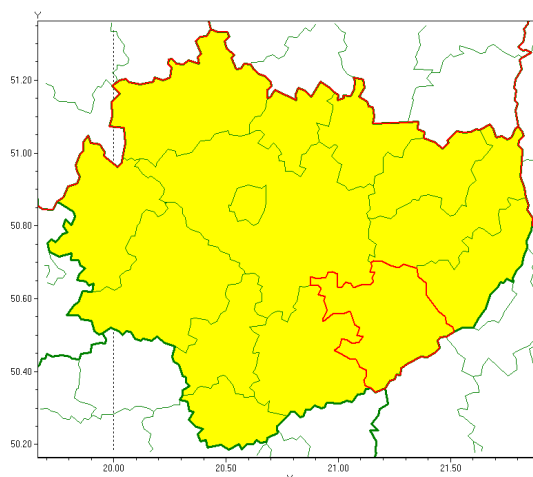

Instytut Meteorologii i Gospodarki Wodnej - Państwowy Instytut Badawczy

Biuro Prognoz Meteorologicznych w Krakowie

30-215 Kraków ul. Piotra Borowego 14

tel: 12-6398150, fax: 12-4251973

email: meteo.krakow@imgw.pl

www: www.imgw.pl

Zasięg ostrzeżenia w województwie

Burze z gradem

Ostrzeżenie meteorologiczne Nr 79

Nazwa biura	IMGW-PIB Biuro Prognoz Meteorologicznych w Krakowie
Zjawisko/stopień zagrożenia	Burze z gradem/ 1
Obszar	województwo świętokrzyskie powiat staszowski
Ważność	od godz. 14:00 dnia 10.08.2020 do godz. 23:00 dnia 10.08.2020
Przebieg	Prognozuje się wystąpienie miejscami burz z opadami deszczu od 20 mm do 30 mm oraz porywami wiatru do 70 km/h. Miejscami grad.
Prawdopodobieństwo wystąpienia zjawiska(%)	80%
Uwagi	Brak.
Dyrektor synoptyk IMGW-PIB	Michał Solarz
Godzina i data wydania	godz. 08:18 dnia 10.08.2020
SMS	IMGW-PIB OSTRZEŻENIE: BURZE Z GRADEM/1 w powiecie świętokrzyskim/staszowski od 14:00/10.08 do 23:00/10.08.2020 deszcz 30 mm, porywy 70 km/h.