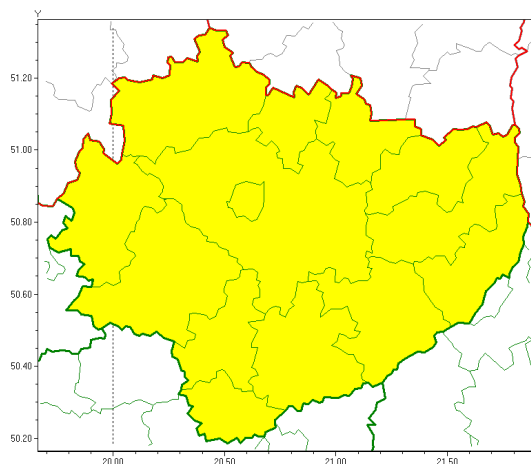

Zasięg ostrzeżeń w województwie

Przymrozki
2020-03-21 14:29

WOJEWÓDZTWO WI TOKRZYSKIE
OSTRZEŻENIA METEOROLOGICZNE ZBIORCZO NR 30
WYKAZ OBOWIAZUJĄCYCH OSTRZEŻEŃ
o godz. 14:29 dnia 21.03.2020

Zjawisko/Stopień zagrożenia	Przymrozki/1
Obszar (w nawiasie numer ostrzeżenia dla powiatu)	powiaty: buski(21), jędrzejowski(19), kazimierski(21), Kielce(20), kielecki(20), konecki(18), opatowski(21), ostrowiecki(20), pińczowski(20), sandomierski(21), skarżyski(19), starachowicki(19), staszowski(21), włoszczowski(18)
Ważność	od godz. 21:00 dnia 21.03.2020 do godz. 09:00 dnia 26.03.2020
Prawdopodobieństwo	80%
Przebieg	Prognozuje się lokalnie spadek temperatury minimalnej: od niedzieli do rano do -6°C , a przy gruncie do -10°C , w czwartek do -1°C , a przy gruncie do -4°C . Temperatura maksymalna w niedzielę i poniedziałek około 2°C , we wtorek około 4°C , w środę około 7°C .
SMS	IMGW-PIB OSTRZEŻENIA: PRZYMROZKI/1 w województwie świętokrzyskim (wszystkie powiaty) od 21:00/21.03 do 09:00/26.03.2020 temp. min -6°C , przy gruncie -10°C , temp maks 7°C . Dotyczy powiatów: wszystkie powiaty.
RSO	Woj. w świętokrzyskie (wszystkie powiaty), IMGW-PIB wydał ostrzeżenie pierwszego stopnia o przymrozkach
Uwagi	Brak.
Dyrektor synoptyk IMGW-PIB	Grzegorz Mikutel