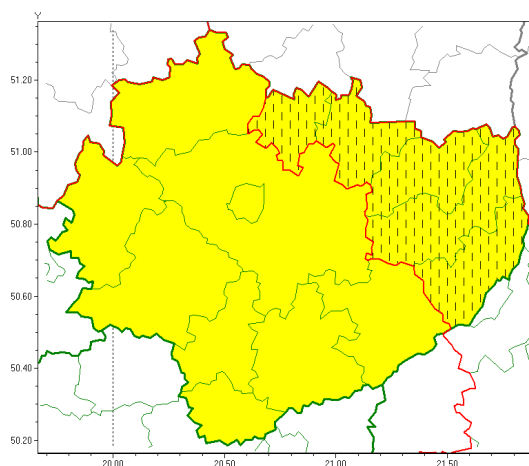

Zasięg ostrzeżeń w województwie

Przymrozki
2021-04-26 13:56

WOJEWÓDZTWO WI TOKRZYSKIE
OSTRZEŻENIA METEOROLOGICZNE ZBIORCZO NR 49
WYKAZ OBOWIĄZUJĄCYCH OSTRZEŻEŃ
o godz. 13:56 dnia 26.04.2021

Zjawisko/Stopień zagrożenia	Przymrozki/1 ZMIANA
Obszar (w nawiasie numer ostrzeżenia dla powiatu)	powiaty: opatowski(38), ostrowiecki(38), sandomierski(38), skarżyski(39), starachowicki(36)
Ważność	od godz. 23:00 dnia 26.04.2021 do godz. 08:00 dnia 28.04.2021
Prawdopodobieństwo	80%
Przebieg	Prognozowany jest spadek temperatury powietrza do około -2°C, lokalnie do -4°C, przy gruncie od -5°C do -3°C. Temperatura maksymalna we wtorek do 10°C, w środę do 15°C.
SMS	IMGW-PIB OSTRZEGA: PRZYMROZKI/1 w woj. świętokrzyskiej (5 powiatów) od 23:00/26.04 do 08:00/28.04.2021 temp. min. -4 st., przy gruncie -5 st. temp. maks. 15 st. Dotyczy powiatów: opatowski, ostrowiecki, sandomierski, skarżyski i starachowicki.
RSO	Woj. świętokrzyskie (5 powiatów), IMGW-PIB wydał ostrzeżenie pierwszego stopnia o przymrozkach
Uwagi	Brak.
Zjawisko/Stopień zagrożenia	Przymrozki/1
Obszar (w nawiasie numer ostrzeżenia dla powiatu)	powiaty: buski(37), jędrzejowski(38), kazimierski(41), Kielce(40), kielecki(41), konecki(36), pińczowski(40), staszowski(39), włoszczowski(38)
Ważność	od godz. 23:00 dnia 23.04.2021 do godz. 09:00 dnia 27.04.2021
Prawdopodobieństwo	80%