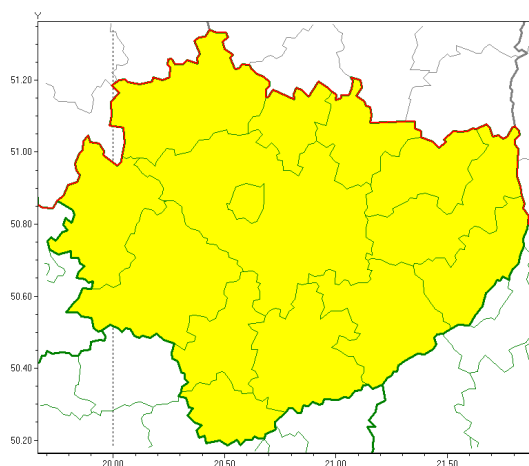

Zasięg ostrzeżeń w województwie

Gęsta mgła
2021-03-02 12:41

WOJEWÓDZTWO WI TOKRZYSKIE
OSTRZEŻENIA METEOROLOGICZNE ZBIORCZO NR 36
WYKAZ OBOWIĄZUJĄCYCH OSTRZEŻEŃ
o godz. 12:41 dnia 02.03.2021

Zjawisko/Stopień zagrożenia	Gęsta mgła/1
Obszar (w nawiasie numer ostrzeżenia dla powiatu)	powiaty: buski(26), jędrzejowski(25), kazimierski(28), Kielce(27), kielecki(28), konecki(23), opatowski(27), ostrowiecki(27), pińczowski(27), sandomierski(27), skarżyski(26), starachowicki(25), staszowski(28), włoszczowski(25)
Ważność	od godz. 23:00 dnia 02.03.2021 do godz. 09:00 dnia 03.03.2021
Prawdopodobieństwo	80%
Przebieg	Miejscami prognozuje się gęste mgły, w zasięgu których widzialność wynosi do 100 m.
SMS	IMGW-PIB OSTRZEŻENIA: MGŁA/1 w województwie świętokrzyskim (wszystkie powiaty) od 23:00/02.03 do 09:00/03.03.2021 widzialność 100 m. Dotyczy powiatów: wszystkie powiaty.
RSO	Woj. świętokrzyskie (wszystkie powiaty), IMGW-PIB wydał ostrzeżenie pierwszego stopnia o silnych mgłach
Uwagi	Brak.
Dyrektor synoptyk IMGW-PIB	Szymon Poręba