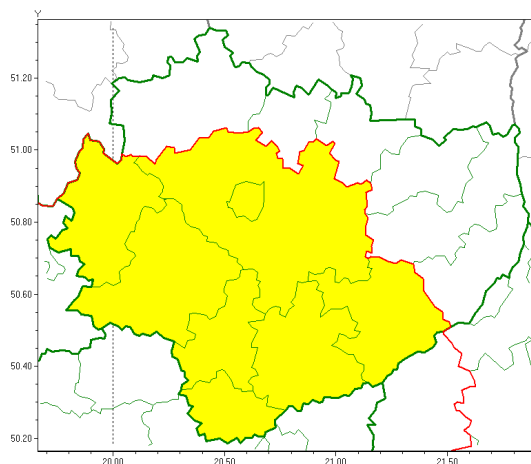

### Zasięg ostrzeżeń w województwie

Oblodzenie  
2021-01-05 14:03

**WOJEWÓDZTWO WI TOKRZYSKIE**  
**OSTRZEŻENIA METEOROLOGICZNE ZBIORCZO NR 2**  
**WYKAZ OBOWIĄZUJĄCYCH OSTRZEŻEŃ**  
**o godz. 14:03 dnia 05.01.2021**

Zjawisko/Stopień zagrożenia	Oblodzenie/1
Obszar (w nawiasie numer ostrzeżenia dla powiatu)	powiaty: buski(2), j. drzejowski(2), kazimierski(2), Kielce(2), kielecki(2), pińczowski(2), staszowski(2), włoszczowski(2)
Ważność	od godz. 20:00 dnia 05.01.2021 do godz. 08:00 dnia 06.01.2021
Prawdopodobieństwo	80%
Przebieg	Prognozuje się zamarzanie mokrej nawierzchni dróg i chodników po opadach deszczu, deszczu ze śniegiem i mokrego śniegu. Temperatura minimalna około -1°C, w rejonach podgórskich około -4°C temperatura minimalna gruntu około -2°C, w rejonach podgórskich około -6°C. Temperatura powietrza zacznie spadać najwcześniej na południu w związku z przemieszczaniem się z tego kierunku rozpozogodzeniami.
SMS	IMGW-PIB OSTRZEŻENIA: OBLODZENIE/1 w województwie świętokrzyskim (8 powiatów) od 20:00/05.01 do 08:00/06.01.2021 temp. min. od -1 st. do -4 st., przy gruncie od -2 st do -6., lisko. Dotyczy powiatów: buski, j. drzejowski, kazimierski, Kielce, kielecki, pińczowski, staszowski i włoszczowski.
RSO	Woj. w województwie świętokrzyskim (8 powiatów), IMGW-PIB wydał ostrzeżenie pierwszego stopnia o oblodzeniu
Uwagi	Brak.
Dyrektor synoptyk IMGW-PIB	Małgorzata Marcinek