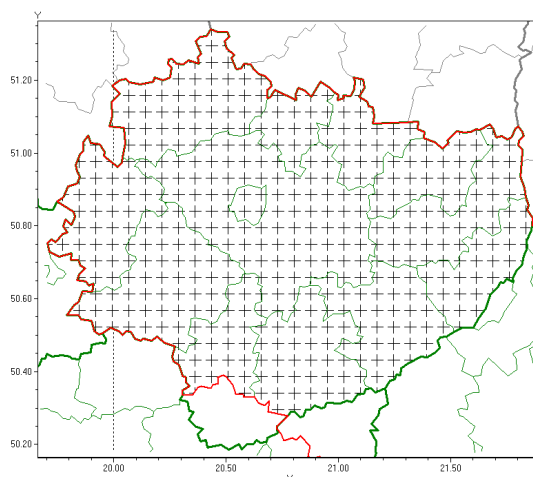

Zasięg komunikatu w województwie

Gęsta mgła

Komunikat meteorologiczny z godz. 10:49 dnia 17.11.2021

Nazwa biura	IMGW-PIB Biuro Prognoz Meteorologicznych w Krakowie
Zjawiska	Gęsta mgła
Obszar	województwo świętokrzyskie powiaty: buski, jędrzejowski, Kielce, kielecki, konecki, opatowski, ostrowiecki, pińczowski, sandomierski, skarżyski, starachowicki, staszowski, włoszczowski
Sytuacja meteorologiczna	Miejscami obserwuje się mgły ograniczające widzialność do 100 m. W ciągu najbliższych godzin widzialność będzie się poprawiać.
Uwagi	Komunikat przygotowano na podstawie danych z systemów teledetekcji atmosfery oraz sieci pomiarowo-obszernych IMGW-PIB. Lokalnie zjawiska mogą mieć inny przebieg niż opisany.
Dyrektor synoptyk IMGW-PIB	Grzegorz Mikutel
Godzina i data wydania	godz. 10:49 dnia 17.11.2021