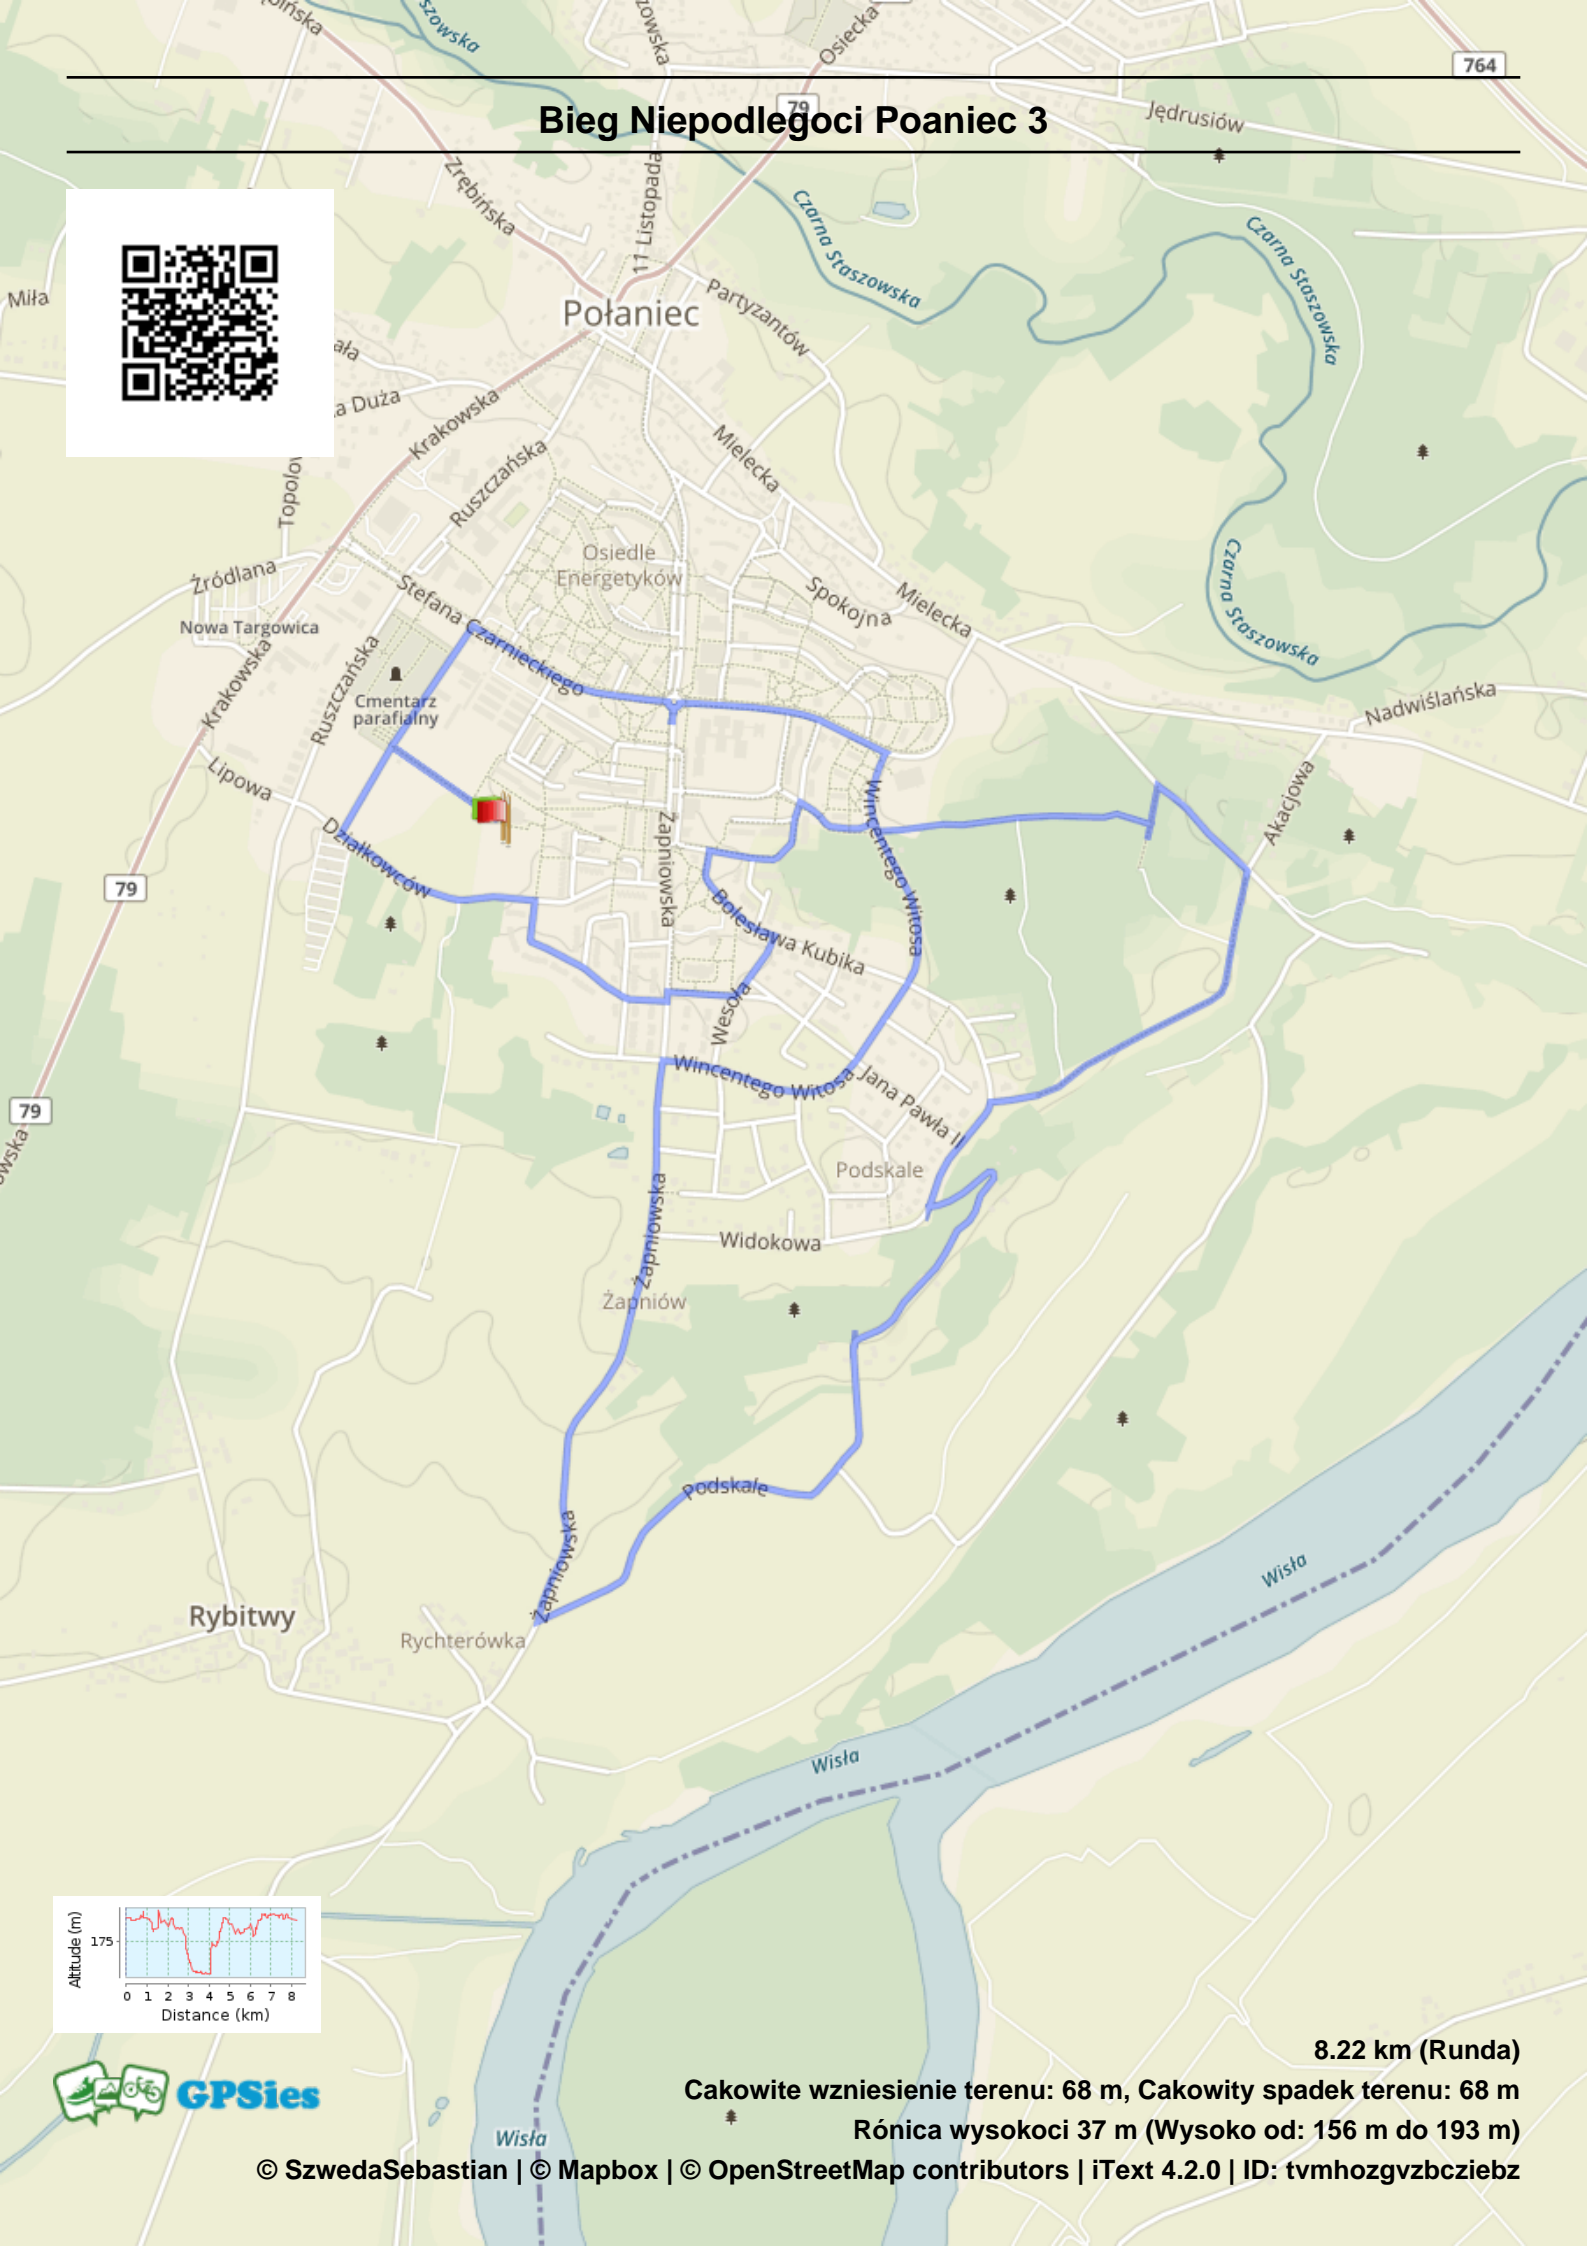

# Bieg Niepodlegosci Poaniec 3

8.22 km (Runda)

Całkowite wzniesienie terenu: 68 m, Całkowity spadek terenu: 68 m

Różnica wysokości 37 m (Wysoko od: 156 m do 193 m)