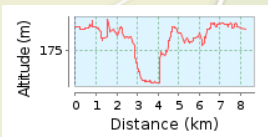

# Bieg Niepodlegosci Poaniec 3

8.22 km (Runda)

Całkowite wzniesienie terenu: 68 m, Całkowity spadek terenu: 68 m

Różnica wysokości 37 m (Wysoko od: 156 m do 193 m)