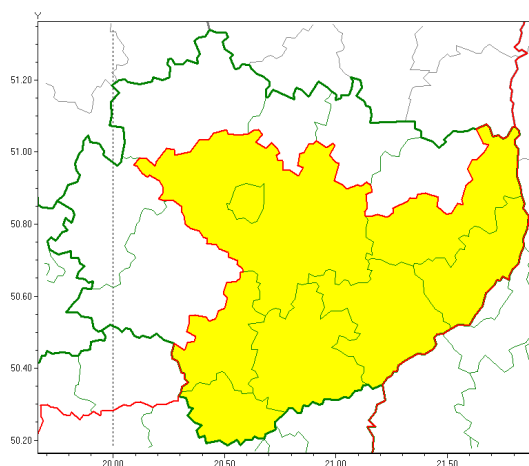

### Zasięg ostrzeżeń w województwie

Opady marznące  
2021-12-30 06:42

**WOJEWÓDZTWO WI TOKRZYSKIE**  
**OSTRZEŻENIA METEOROLOGICZNE ZBIORCZO NR 153**  
**WYKAZ OBOWIĄZUJĄCYCH OSTRZEŻEŃ**  
**o godz. 06:42 dnia 30.12.2021**

Zjawisko/Stopień zagrożenia	Opady marznące/1
Obszar (w nawiasie numer ostrzeżenia dla powiatu)	powiaty: buski(108), kazimierski(110), Kielce(111), kielecki(112), opatowski(109), pińczowski(109), sandomierski(110), staszowski(111)
Ważność	od godz. 06:43 dnia 30.12.2021 do godz. 09:00 dnia 30.12.2021
Prawdopodobieństwo	90%
Przebieg	Prognozowane słabe opady marznącej mawki powodujące gołole.
SMS	IMGW-PIB OSTRZEGA: MARZĄCE OPADY/1 w województwie świętokrzyskim (8 powiatów) od 06:43/30.12 do 09:00/30.12.2021 marznące opady, drogi liskie. Dotyczy powiatów: buski, kazimierski, Kielce, kielecki, opatowski, pińczowski, sandomierski i staszowski.
RSO	Woj. świętokrzyskie (8 powiatów), IMGW-PIB wydał ostrzeżenie pierwszego stopnia o opadach marzących
Uwagi	Brak.
Dyrektor synoptyk IMGW-PIB	Alina Jasek-Kamińska