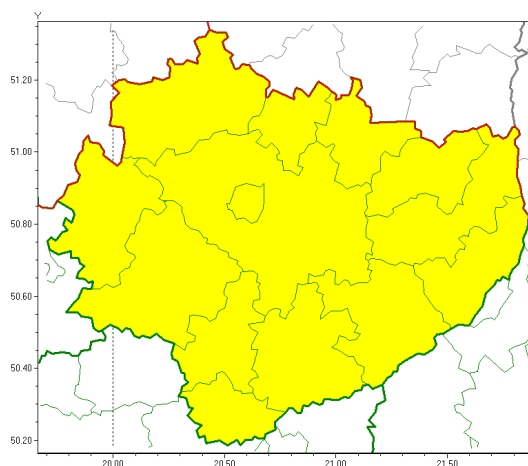

Zasięg ostrzeżeń w województwie

Oblodzenie
2021-12-20 11:46

WOJEWÓDZTWO WI TOKRZYSKIE
OSTRZEŻENIA METEOROLOGICZNE ZBIORCZO NR 146
WYKAZ OBLODZENIA I ZAMARZANIA W CIĘŻKICH OSTRZEŻENIACH
o godz. 11:46 dnia 20.12.2021

Zjawisko/Stopień zagrożenia	Oblodzenie/1
Obszar (w nawiasie numer ostrzeżenia dla powiatu)	powiaty: buski(102), jędrzejowski(102), kazimierski(104), Kielce(105), kielecki(106), konecki(96), opatowski(103), ostrowiecki(103), pińczowski(103), sandomierski(104), skarżyski(101), starachowicki(99), staszowski(105), włoszczowski(101)
Ważność	od godz. 14:00 dnia 20.12.2021 do godz. 18:00 dnia 20.12.2021
Prawdopodobieństwo	85%
Przebieg	Prognozuje się zamarzanie mokrej nawierzchni dróg i chodników w trakcie i po opadach deszczu ze śniegiem i mokrego śniegu powodujące miejscami ich oblodzenie. Temperatura powietrza obniży się w trakcie trwania ostrzeżenia się do -3°C, -1°C. Ujemna temperatura powietrza (od -4°C do -1°C) utrzyma się przez około dwie doby.
SMS	IMGW-PIB OSTRZEŻENIE: OBLODZENIE/1 w województwie świętokrzyskim (wszystkie powiaty) od 14:00/20.12 do 18:00/20.12.2021 temp. od -3 st. do -1 st., przy gruncie do -3 st., lisko. Dotyczy powiatów: wszystkie powiaty.
RSO	Woj. w świętokrzyskie (wszystkie powiaty), IMGW-PIB wydał ostrzeżenie pierwszego stopnia o oblodzeniu
Uwagi	Brak.
Dyrektor synoptyk IMGW-PIB	Krzysztof Jania