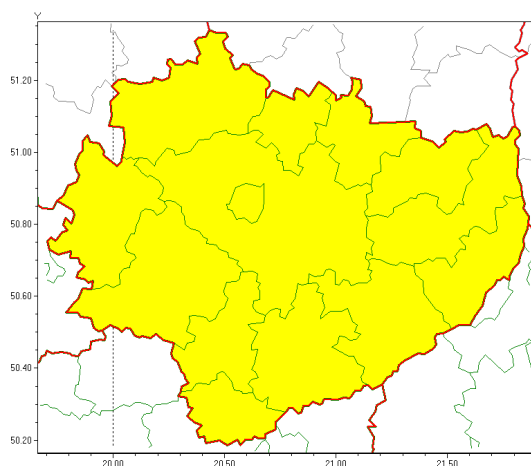

Zasięg ostrzeżeń w województwie

Opady marznące
2021-12-23 14:07

WOJEWÓDZTWO WI TOKRZYSKIE
OSTRZEŻENIA METEOROLOGICZNE ZBIORCZO NR 147
WYKAZ OBLICZONYCH OSTRZEŻEŃ
o godz. 14:07 dnia 23.12.2021

Zjawisko/Stopień zagrożenia	Opady marznące/1
Obszar (w nawiasie numer ostrzeżenia dla powiatu)	powiaty: buski(103), jędrzejowski(103), kazimierski(105), Kielce(106), kielecki(107), konecki(97), opatowski(104), ostrowiecki(104), pińczowski(104), sandomierski(105), skarżyski(102), starachowicki(100), staszowski(106), włoszczowski(102)
Ważność	od godz. 03:00 dnia 24.12.2021 do godz. 10:00 dnia 24.12.2021
Prawdopodobieństwo	75%
Przebieg	Prognozowane są słabe opady marznącego deszczu powodujące gołoled.
SMS	IMGW-PIB OSTRZEŻENIA: MARZĄCE OPADY/1 w województwie świętokrzyskim (wszystkie powiaty) od 03:00/24.12 do 10:00/24.12.2021 marznące opady, drogi liskie. Dotyczy powiatów: wszystkie powiaty.
RSO	Woj. świętokrzyskie (wszystkie powiaty), IMGW-PIB wydał ostrzeżenie pierwszego stopnia o opadach marzących
Uwagi	Brak.
Dyrektor synoptyk IMGW-PIB	Tomasz Knopik